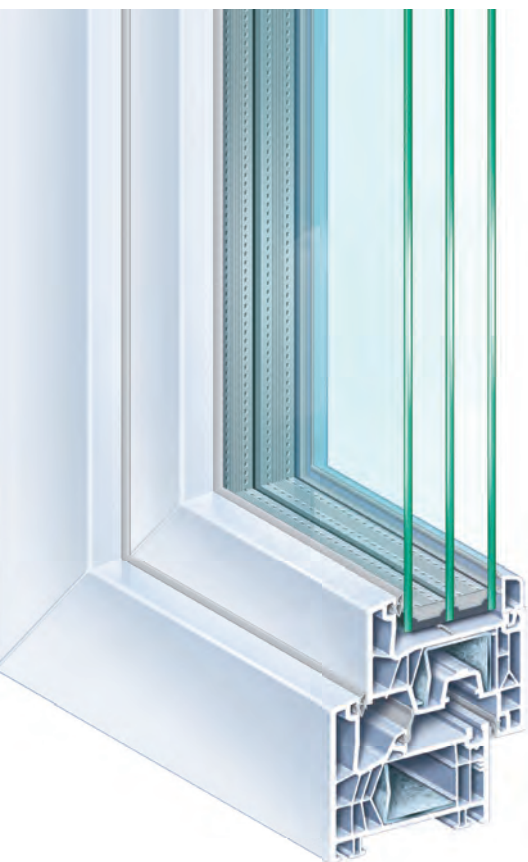

Odborník
na okna

Okenní a dveřní systémy

KÖMMERLING 76

Středový systém

KÖMMERLING®

Odhalte *více životní kvality*

Systém **KÖMMERLING 76** patří ve své třídě k jednomu z nejmodernějších a nejlepších okenních a dveřních systémů. Nejvyšší kvalita, znatelná úspora energie, optimální ochrana proti hluku, spolehlivá ochrana proti vloupání a rozmanitá škála možností koncepčních řešení – se systémem **KÖMMERLING 76** učiníte to správné rozhodnutí, čímž budete neustále zvyšovat svou životní kvalitu.

Inovativní technologie

Konstrukce systému **KÖMMERLING 76** je vytvořena inovativně s přihlédnutím k využití trojitého zasklení a dalších bezpečnostních či protihlukových skel až do tloušťky 48 mm. Díky inteligentně navrženému systému je odborná výměna starých oken za nová okna z profilace **KÖMMERLING 76** rychlá, čistá a bez zbytečných nákladů. Jediný problém je tedy vybrat tu správnou barevnou kombinaci pro vaše nová okna.

KÖMMERLING 76

Okenní a dveřní systém se stavební hloubkou 76 mm.

- ▶ Profil s perfektními izolačními vlastnostmi $U_f = 1,0 \text{ W/m}^2\text{K}$, šetří náklady a energii.
- ▶ Zvýšení životní pohody díky vyšší ochraně proti hluku.
- ▶ Více bezpečnosti díky konstrukci profilů s možností integrování prvků na ochranu proti vloupání.
- ▶ Nenáročný na údržbu díky svým robustním a povětrnostním vlivům odolným vnějším stěnám.
- ▶ Vysoký komfort ovládání a dlouhodobě zajištěná spolehlivost díky použití nejmodernějších technologií ovládání.
- ▶ K dodání v barvě bílé stejně jako v provedení dřevěných dekorů a uní barev.