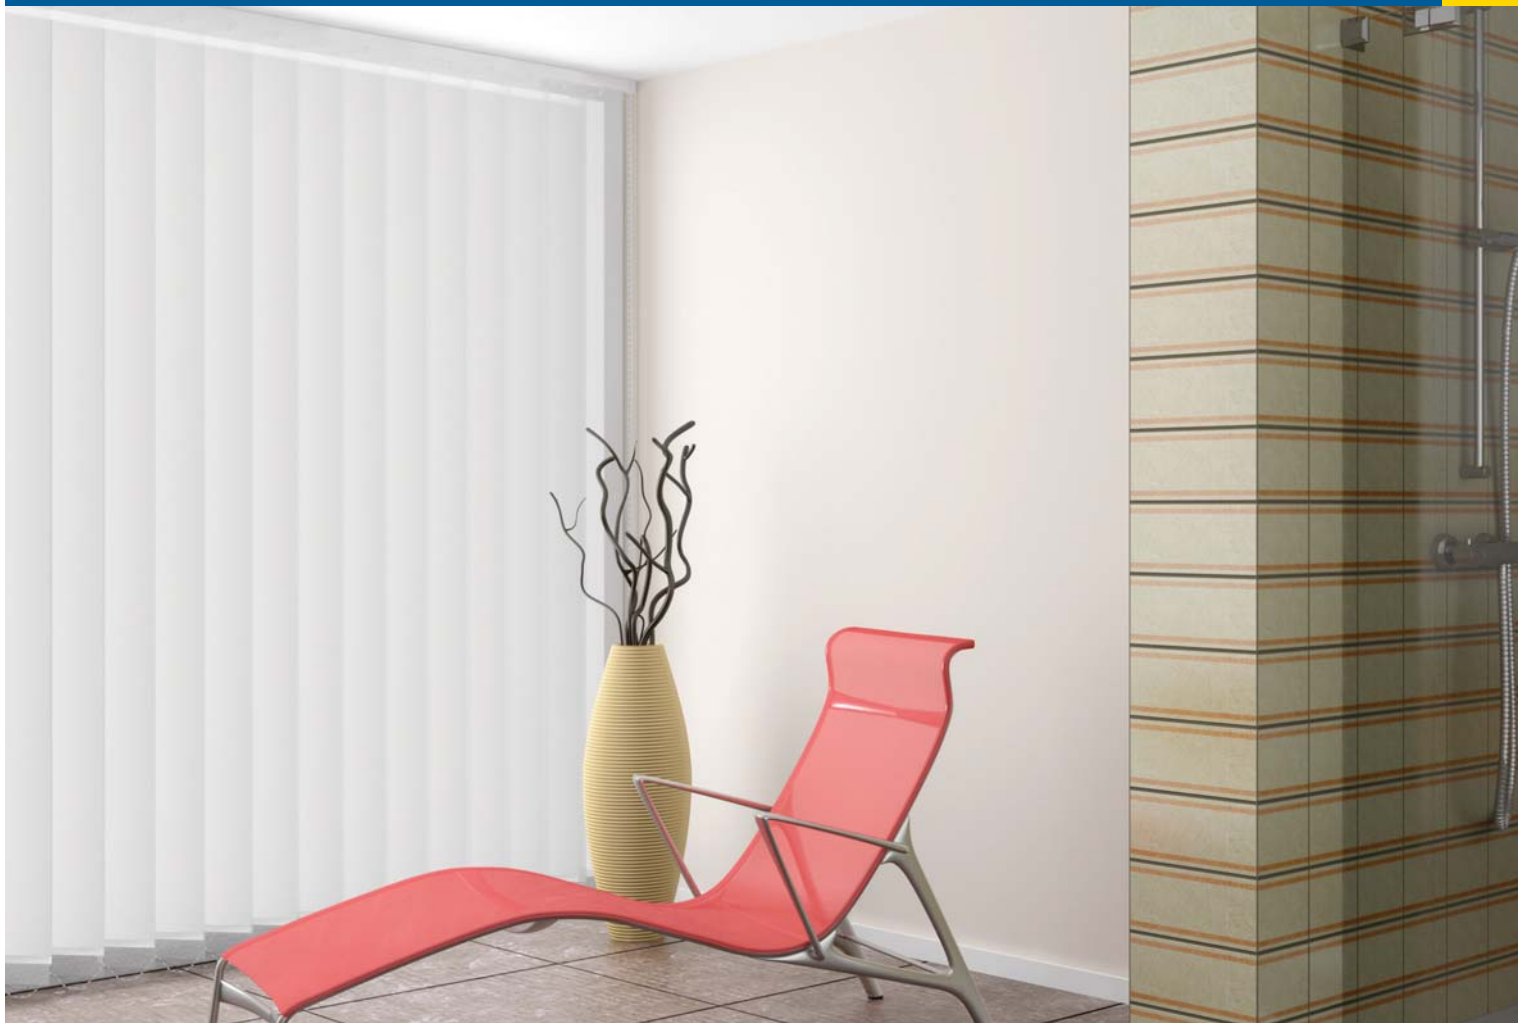

VERTIKÁLNÍ ŽALUZIE

VNITŘNÍ LÁTKOVÉ STÍNĚNÍ

- dekorativní i funkční stínící prvek moderního interiéru
- k zastínění francouzských oken, posuvných dveří nebo velkých prosklených ploch
- vhodné také k předdělení velkých prostor jako jsou haly, sály, kanceláře, prostory v nemocnicích, školách apod.
- umožňují kombinovat více typů, barev a vzorů látek

CLIMAX 
stínění pro Váš domov

Chrání nejen před slunečními paprsky, ale **zajišťuje také soukromí** Vašeho domova.

Toto dekorativní stínění interiéru dokáže každou místnost proměnit v útulný a moderní prostor.

KONSTRUKCE

- » volně visící lamely jsou zavěšeny v horním profilu
- » lamely jsou ve spodní části spojené plastovým řetízkem, PVC lamely se nespojují
- » vhodné do prostor se šikminou
- » použití i pro dvojitý výšku oken (např. u balkónových sestav)

OVLÁDÁNÍ

- » manuální: šňůrou se lamely stahují do stran a řetízkem je možné lamely naklápět a tím regulovat průnik světla do místnosti

CLIMAX 
stínění pro Váš domov