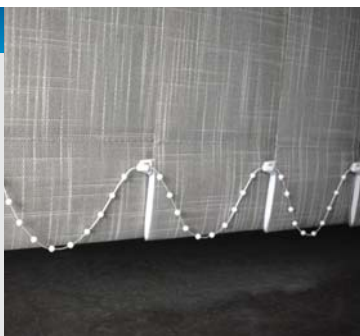

KONSTRUKCE

- » volně visící lamely jsou zavěšeny v horním profilu
- » lamely jsou ve spodní části spojené plastovým řetízkem, PVC lamely se nespojují
- » vhodné do prostor se šikminou
- » použití i pro dvojitý výšku oken (např. u balkónových sestav)

MEZNÍ ROZMĚRY

- » šířka 50 – 500 cm
- » max. výška 400 cm
- » max. plocha 16 m²

KOTVENÍ

- » jednoduchá montáž nosného profilu na strop pomocí klipu, nebo na stěnu pomocí konzol s klipem

TYPY STAHOVÁNÍ

- » stahování všech lamel doleva nebo doprava
- » stahování lamel na obě strany - tzv. opona
- » stahování lamel do středu - lamely se z krajů stahují směrem na střed

LÁTKY

- » v nabídce lamely šířky 127 mm nebo 89 mm
- » výběr ze široké škály jednobarevných, designových nebo technických látek s antistatickou úpravou
- » možnost PVC lamel, vhodných i do vlhkého a prašného prostředí

OVLÁDÁNÍ

- » manuální: šňůrou se lamely stahují do stran a řetízkem je možné lamely naklápět a tím regulovat průnik světla do místnosti

CLIMAX 
stínění pro Váš domov